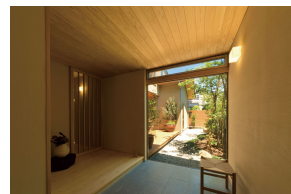

### ③木のある暮らし グレードUP

スギ羽目板

or

「木と人」  
ダイニングテーブル

D900×W1600×H720

■無垢材を使って住空間を快適に!

どちらか1点  
お選びください

お申込みはこちら>>  
WEBで24時間受付中!